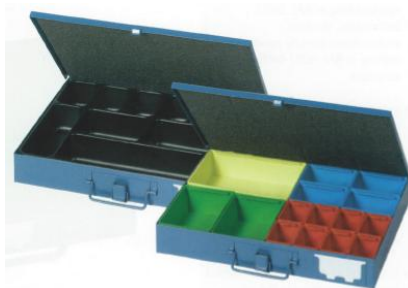

TYPE S50 & SN50

Réf./ref. D 905000
Coffre d'assortiment S50
Assortimentskoffer S50
Vide / ledig
340x240x50 mm

Réf./ref. D 905100
Coffre d'assortiment SN50
Assortimentskoffer SN50
Vide / ledig
340x240x50 mm