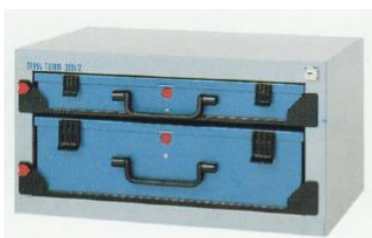

Réf./ref. D 973882
DIMA TURM 388/2 Vide/ledig
555x350x290 mm
Pour/voor:
1 x DIMA 88/2
1 x DIMA 88/4