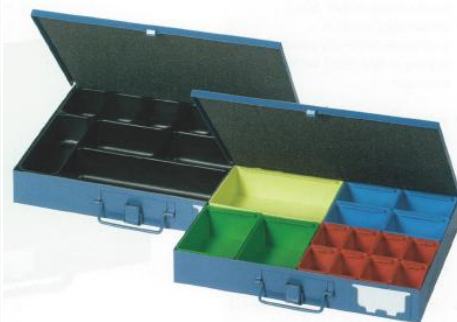

S.A. **Staelens** N.V.