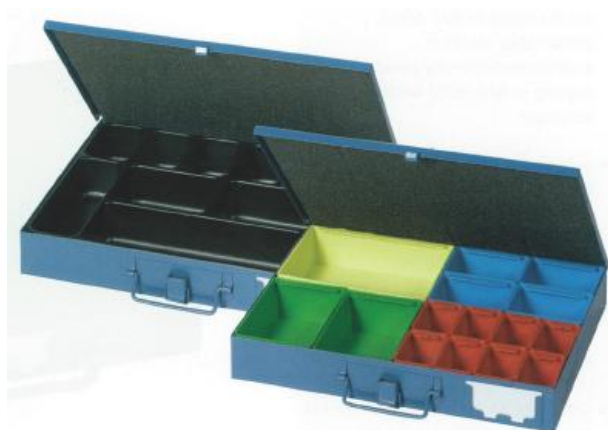

COFFRETS D'ASSORTIMENT - ASSORTIMENTSKOFFERS

www.staelens.be

S.A. **Staelens** N.V.

www.staelens.be

Rue des Critchons 2 - B.4032 LIEGE (Chênée) - © 04 365 18 94 - Fax 04 367 06 18 - info@staelens.be
Kantoor : J. Lacopsstraat 2 bus 1 - B.9700 Oudenaarde - © 055 45 75 85 - Fax 055 45 75 86 - vdjp.staelens@skynet.be