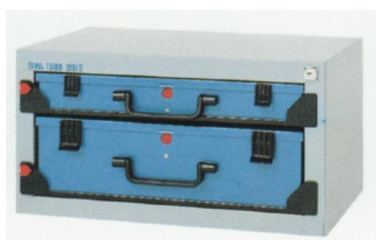

Réf./ref. D 973882
DIMA TURM 388/2 Vide/ledig
555x350x290 mm
Pour/voor:
1 x DIMA 88/2
1 x DIMA 88/4