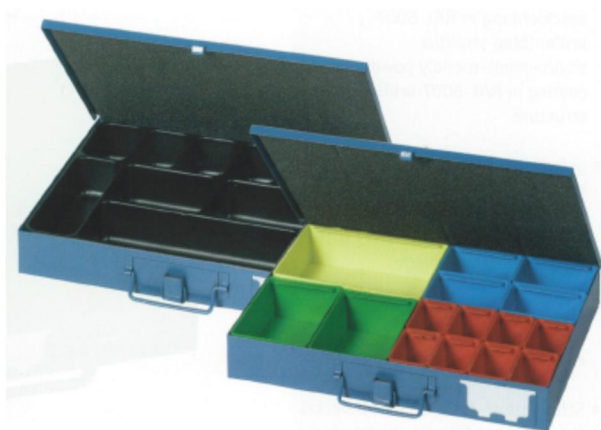

COFFRETS D'ASSORTIMENT - ASSORTIMENTSKOFFERS

www.staelens.be

S.A. **Staelens** N.V.

www.staelens.be

Rue des Critchons 2 - B.4032 LIEGE (Chênée) - © 04 365 18 94 - Fax 04 367 06 18 - info@staelens.be
Kantoor : J. Lacopsstraat 2 bus 1 - B.9700 Oudenaarde - © 055 45 75 85 - Fax 055 45 75 86 - vdjp.staelens@skynet.be