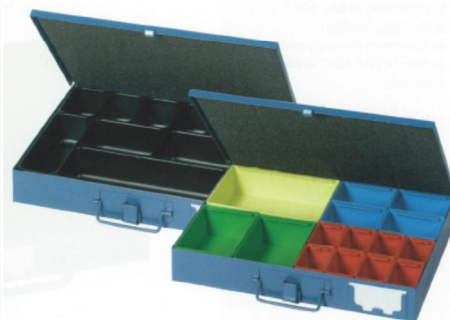

S.A. **Staelens** N.V.